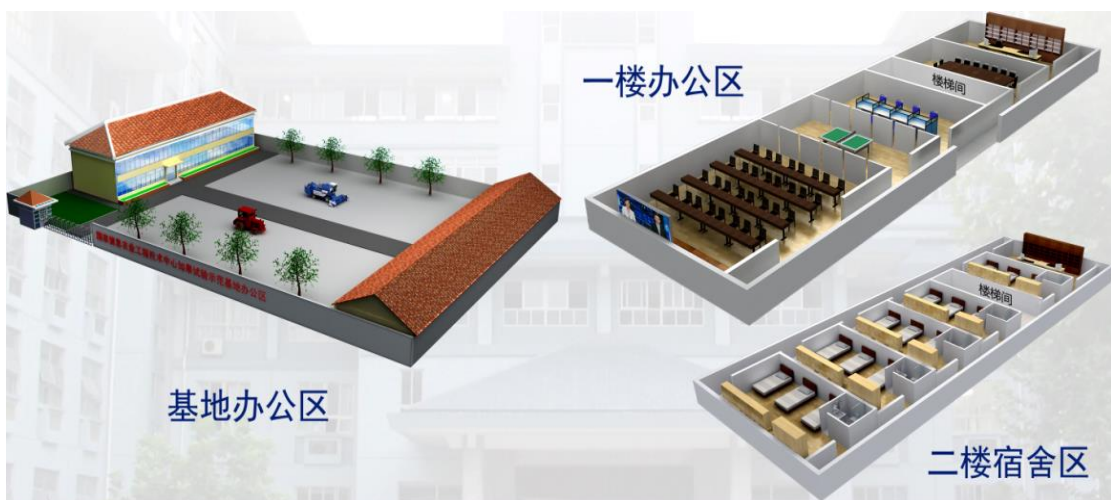

如皋基地

国家信息农业工程技术中心在如皋白蒲镇朱家桥村通过流转土地、租赁设施和投资新建等方式，与如皋市农业技术推广中心、白蒲镇人民政府，共同新建高标准的“国家信息农业工程技术中心如皋试验示范基地”。

基地服务于中心的关键技术研发、试验、示范和成果转化应用，同时促进中心的科技创新、技术展示和成果转化工作。基地占地 100 余亩，包括科研试验区、技术展示区、大田生产区以及办公区等多个功能区。基地已经建成为中心高标准、综合性野外科研试验基地、技术示范基地及成果转化基地。从而为进一步提升中心信息农业技术创新和转化的层次与水平，促进产学研的有机结合，为推进我校乃至我国信息农业与现代农业发展做出重要贡献！

如皋基地办公区

如皋试验示范基地平面图